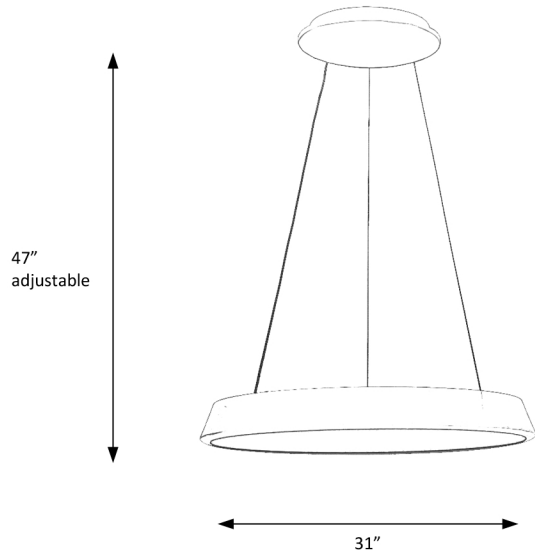

## ORDERING INFORMATION

DZ-TPLD20110928-800	SIZE	FINISH	CCT	ELECTRICAL	OPTIONS
	Dia: 31"	1 - Black	3 - 3000K	1 - 120V	1 - TRIAC Dim
		2 - White	4 - 4000K	2 - 277V	2 - 0 - 10V
		3 - Custom	5 - 5000K		
			6 - 6000K		

### DIMENSIONS

Height: 47" Max adjustable  
 Minimum Height: 6"  
 Diameters: Ø31" Outer Ring