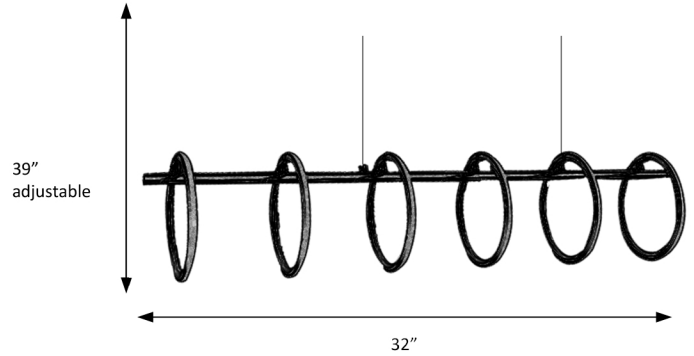

## ORDERING INFORMATION

DZ-L1100018-6	SIZE	FINISH	CCT	ELECTRICAL	OPTIONS
	H x W: 39" x 32"	1 - Chrome 2 - Custom	3 - 3000K 4 - 4000K 5 - 5000K 6 - 6000K	1 - 120V 2 - 277V	1 - TRIAC Dim

### DIMENSIONS

Height: 39" Max adjustable  
Minimum Height: 6"  
Diameters: Ø6.5"