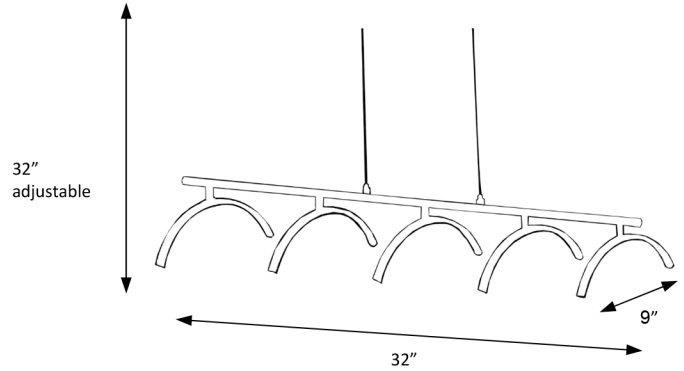

## ORDERING INFORMATION

DZ-L99803-5	SIZE	FINISH	CCT	ELECTRICAL	OPTIONS
	H x W: 32" x 32"	1 - Chrome 2 - Custom	3 - 3000K 4 - 4000K 5 - 5000K 6 - 6000K	1 - 120V 2 - 277V	1 - TRIAC Dim

### DIMENSIONS

Height: 39" Max adjustable  
Minimum Height: 32"  
Diameters: Ø9"