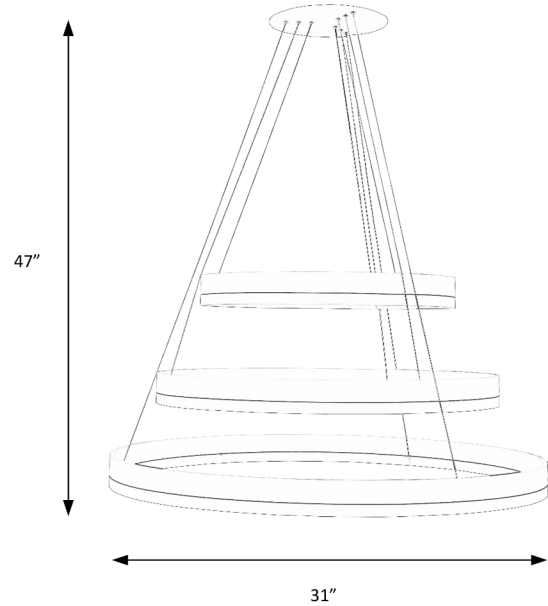

## ORDERING INFORMATION

DZ-LC-011-AD007-150W	SIZE	FINISH	CCT	ELECTRICAL	OPTIONS
	D x H: 31" x 47"	1 - Black	3 - 3000K	1 - 120V	1 - TRIAC Dim
		2 - White	4 - 4000K	2 - 277V	2 - 0 - 10V
		3 - Custom	5 - 5000K		
			6 - 6000K		

### DIMENSIONS

Height: 47" Max adjustable  
 Minimum Height: 6"  
 Diameters: Ø31"