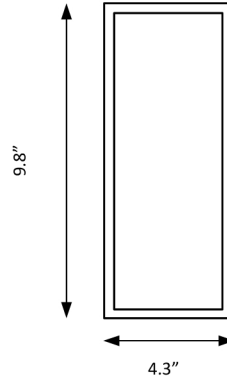

## ORDERING INFORMATION

DZ-KY91521A	SIZE	FINISH	CCT	ELECTRICAL	OPTIONS
	9.8"×4.3"×4"	1 - Black 2 - White 3 - Bronze	1 - 3000K 2 - 4000K 3 - 5000K 4 - 6000K	1 - 120V 2 - 277V	1 - TRIAC Dim 2 - 0 - 10V

### DIMENSIONS

Depth: 4"  
Width: 4.3"  
Height: 9.8"